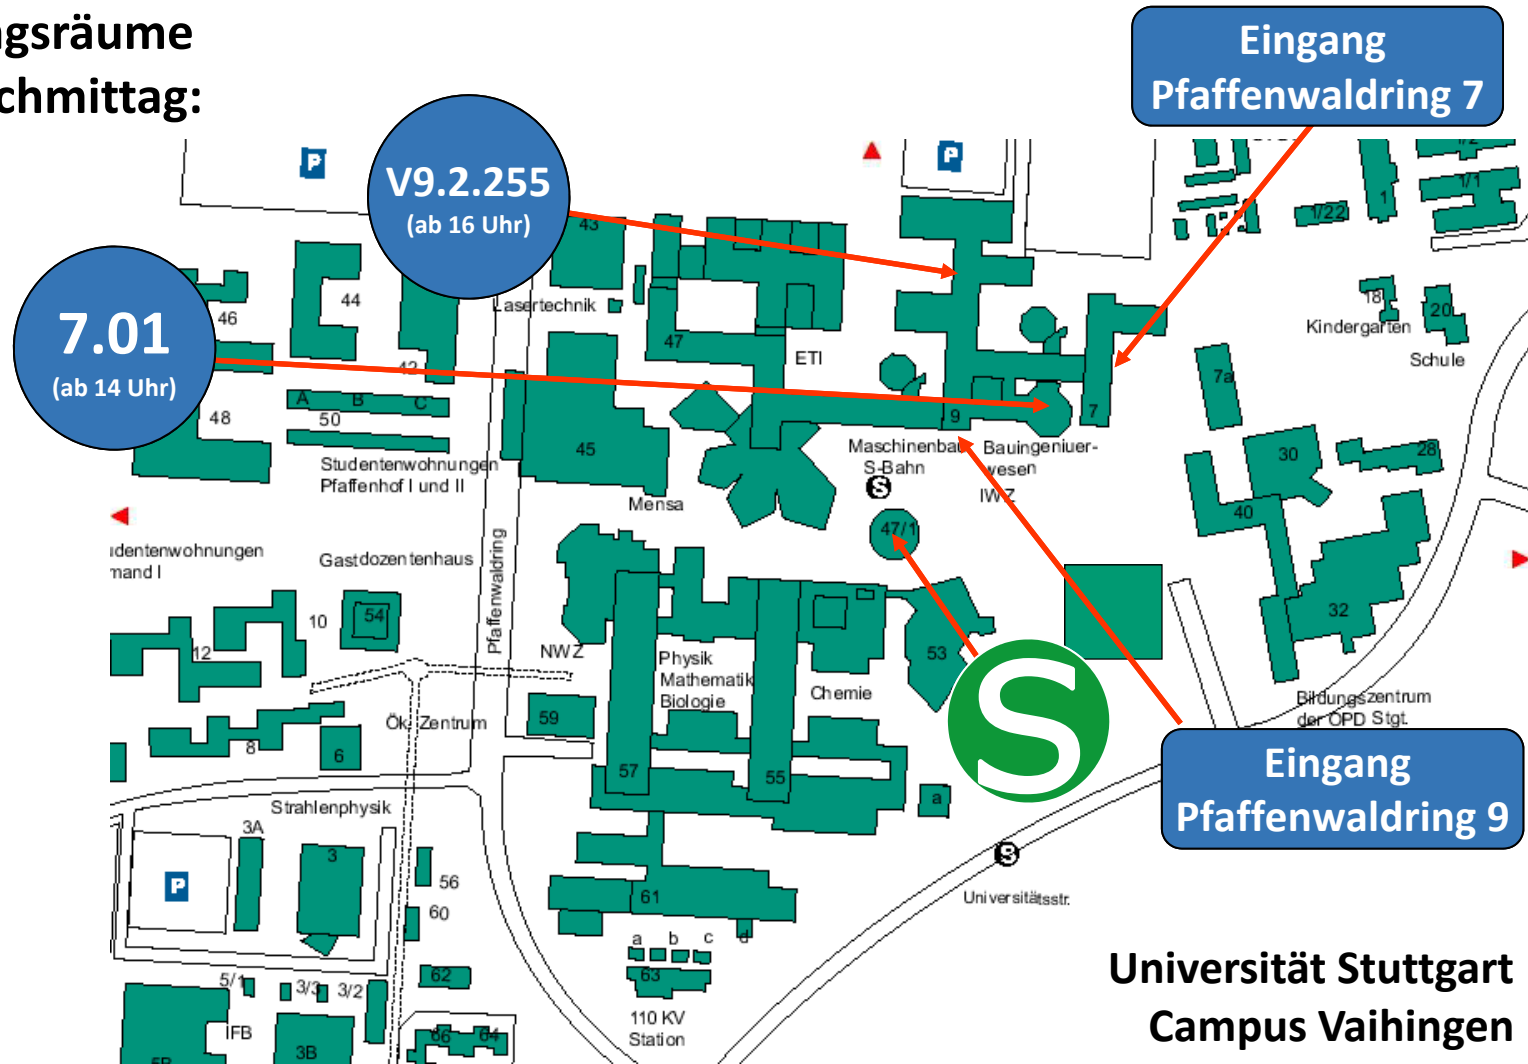

Lageplan Campus Vaihingen

Veranstaltungsräume
Bewerbernachmittag:

Universität Stuttgart
Campus Vaihingen