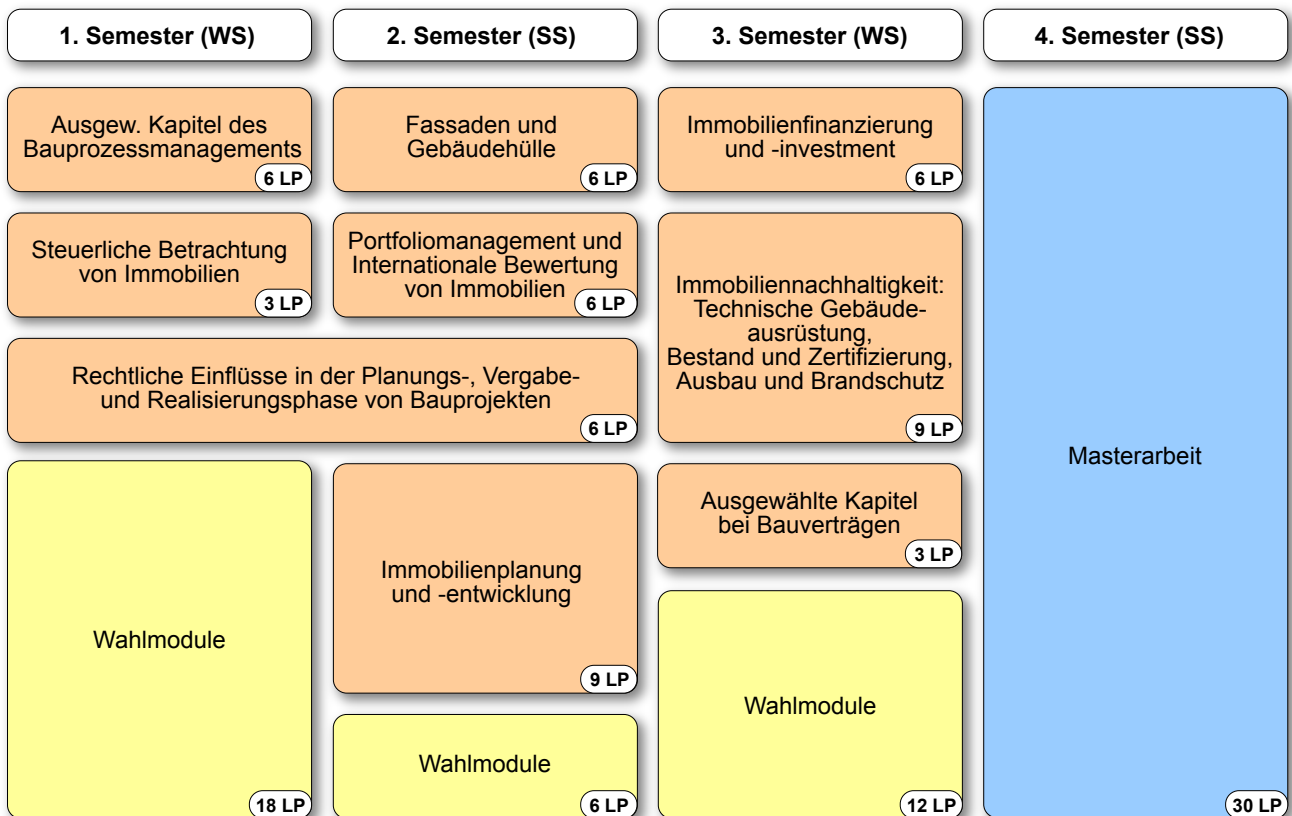

## Struktur des Master-Studiengangs Immobilientechnik und Immobilienwirtschaft

**Legende:** Module und zugehörige Leistungspunkte

Vertiefungsmodule  
Pflichtmodule 54 LP

Spezialisierungsmodule  
Wahlmodule 36 LP

Masterarbeit 30 LP