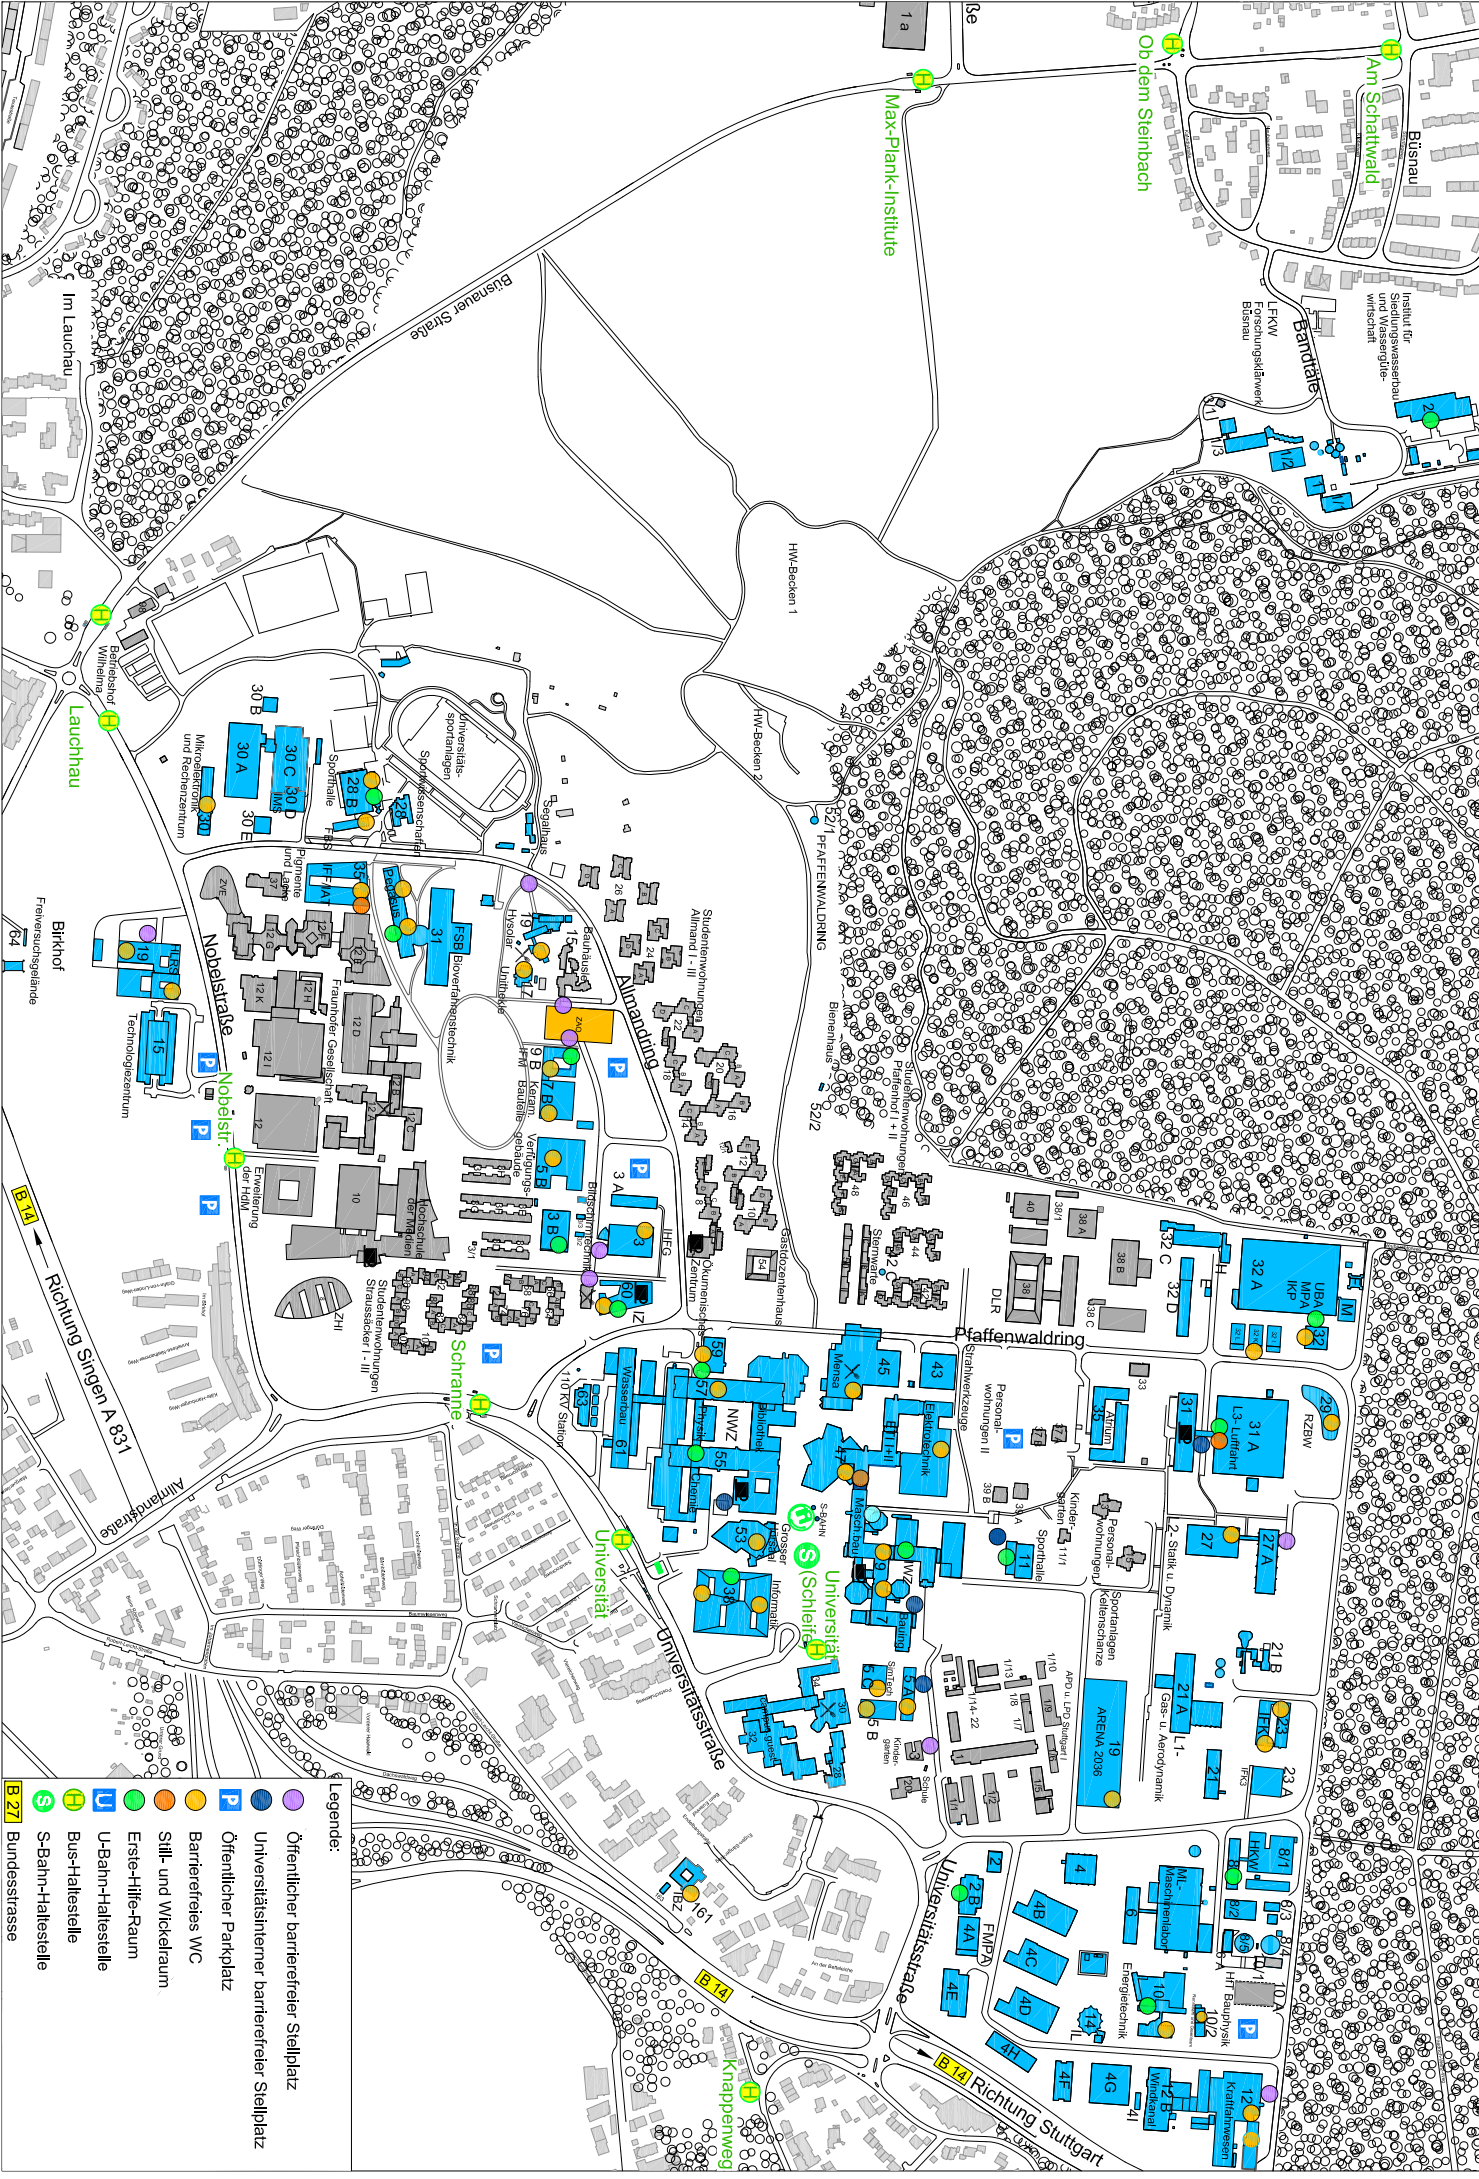

# Universität Stuttgart - Campus Vaihingen

**Legende:**

- Öffentlicher barrierefreier Stellplatz
- Universitätsinterner barrierefreier Stellplatz
- Öffentlicher Parkplatz
- Barrierefreies WC
- Barrierefreier Parkplatz
- Erste-Hilfe-Raum
- Still- und Wickelraum
- U-Bahn-Haltestelle
- Bus-Haltestelle
- S-Bahn-Haltestelle
- B 27 Bundesstrasse