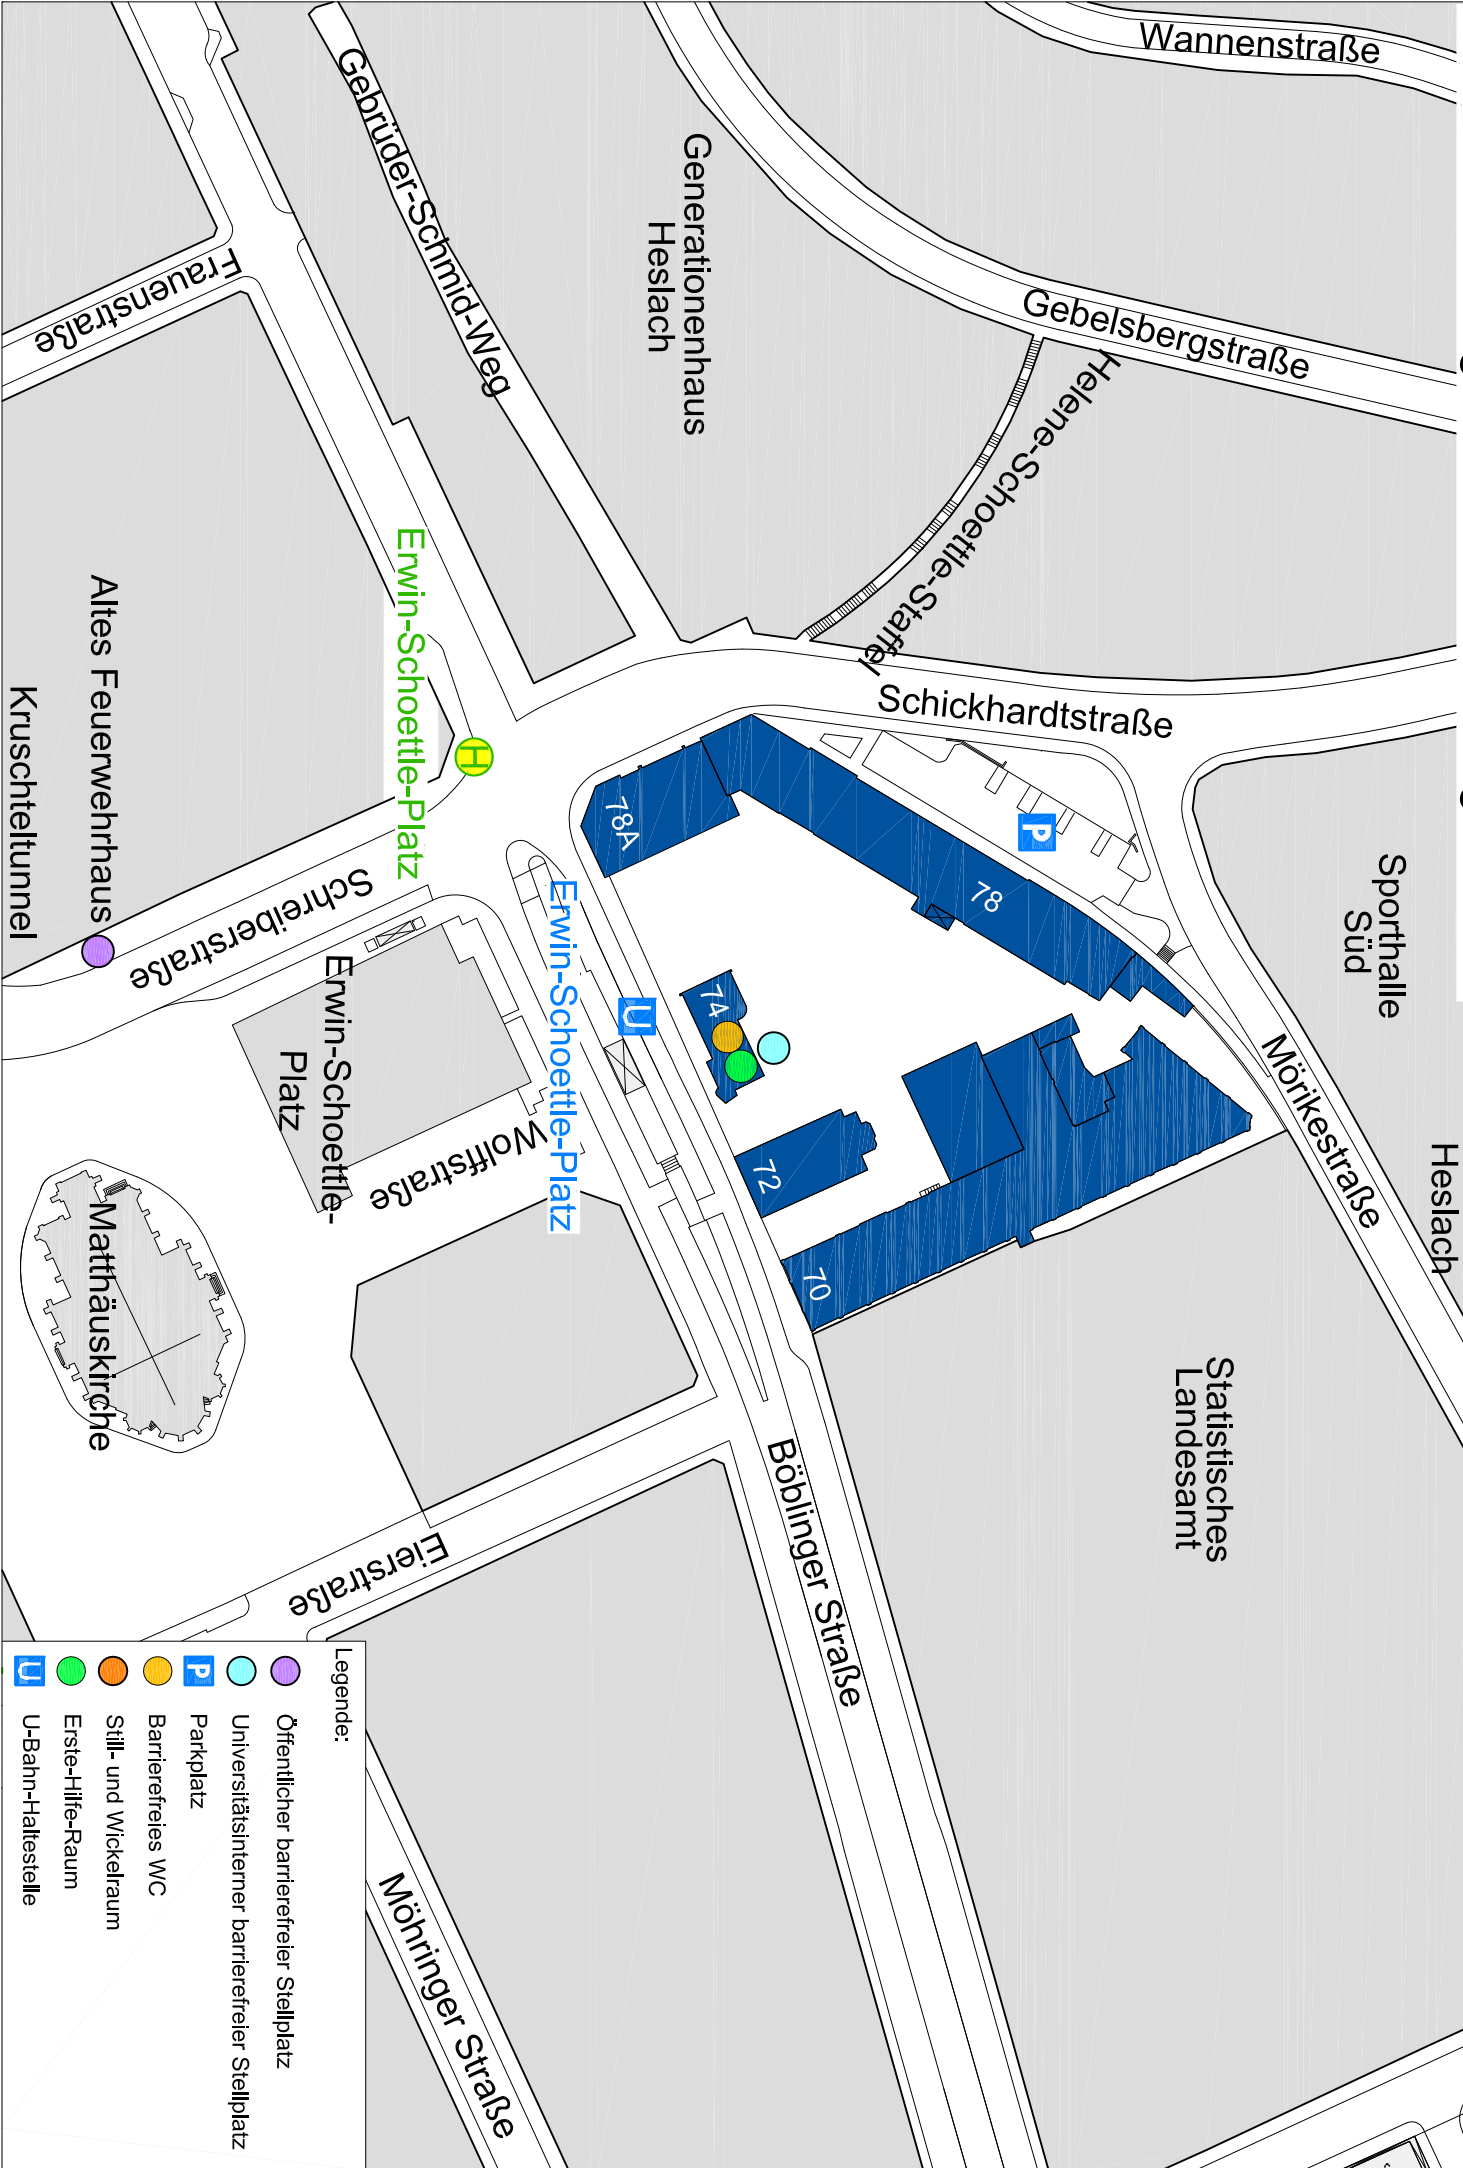

# Universität Stuttgart - Bereich Böblingerstraße

## Legende:

- Öffentlicher barrierefreier Stellplatz
- Universitätsinterner barrierefreier Stellplatz
- Parkplatz
- Barrierefreies WC
- Still- und Wickelraum
- Erste-Hilfe-Raum
- U-Bahn-Haltestelle