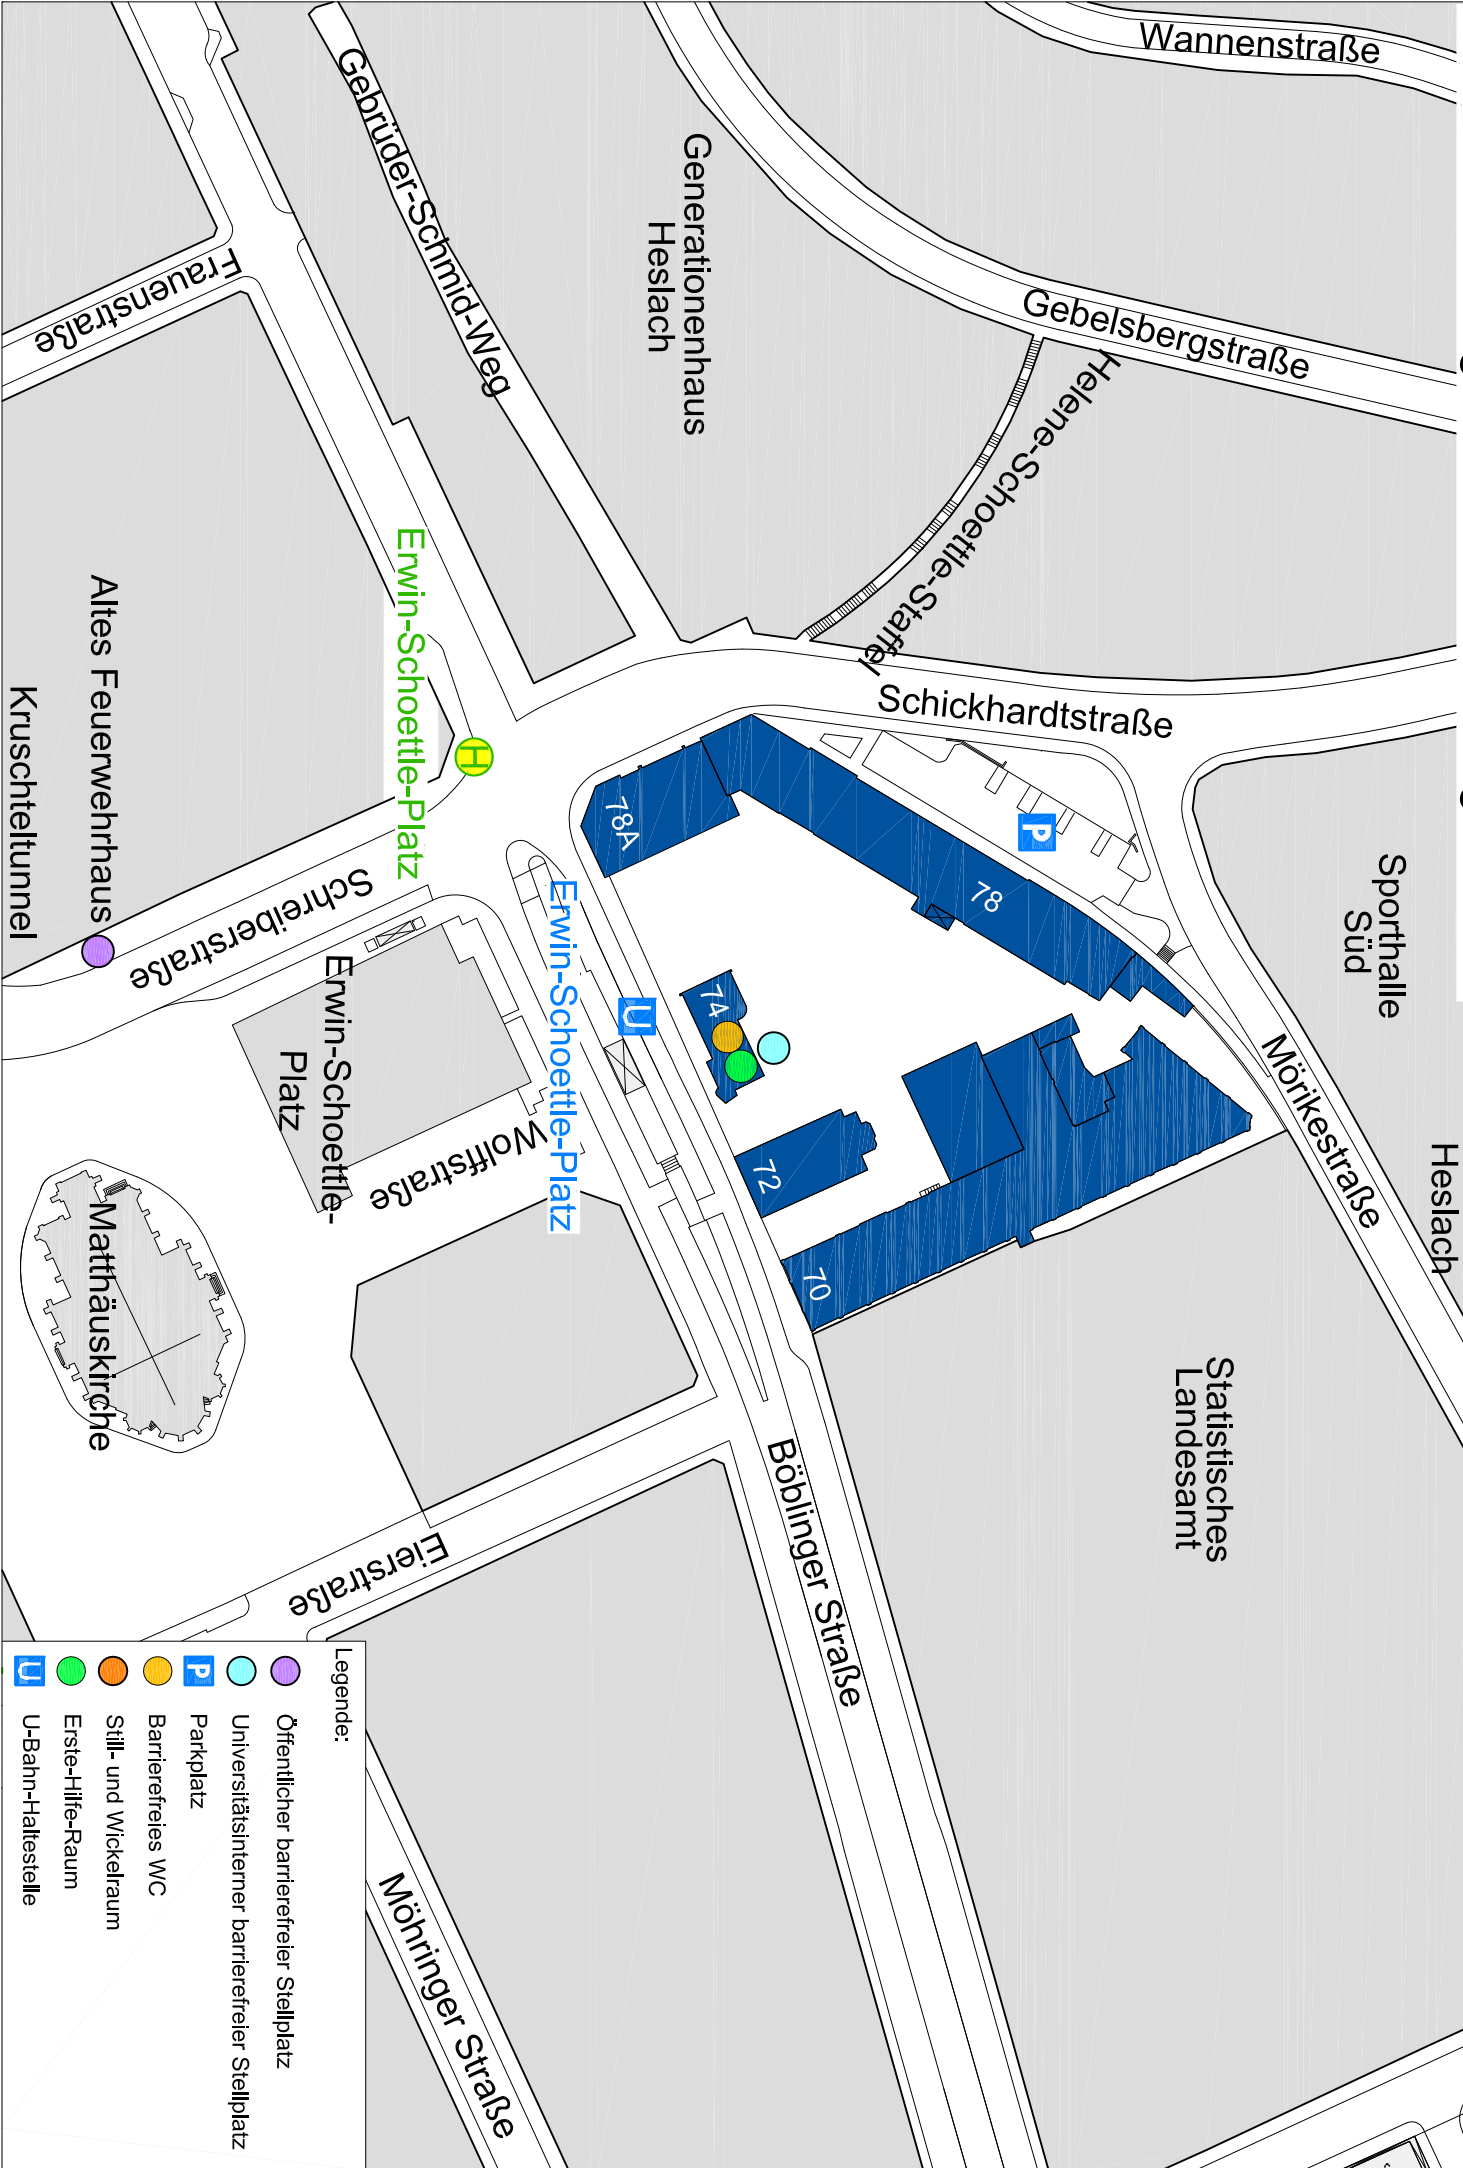

Universität Stuttgart - Bereich Böblingerstraße

Legende:

- Öffentlicher barrierefreier Stellplatz
- Universitätsinterner barrierefreier Stellplatz
- Parkplatz
- Barrierefreies WC
- Still- und Wickelraum
- Erste-Hilfe-Raum
- U-Bahn-Haltestelle