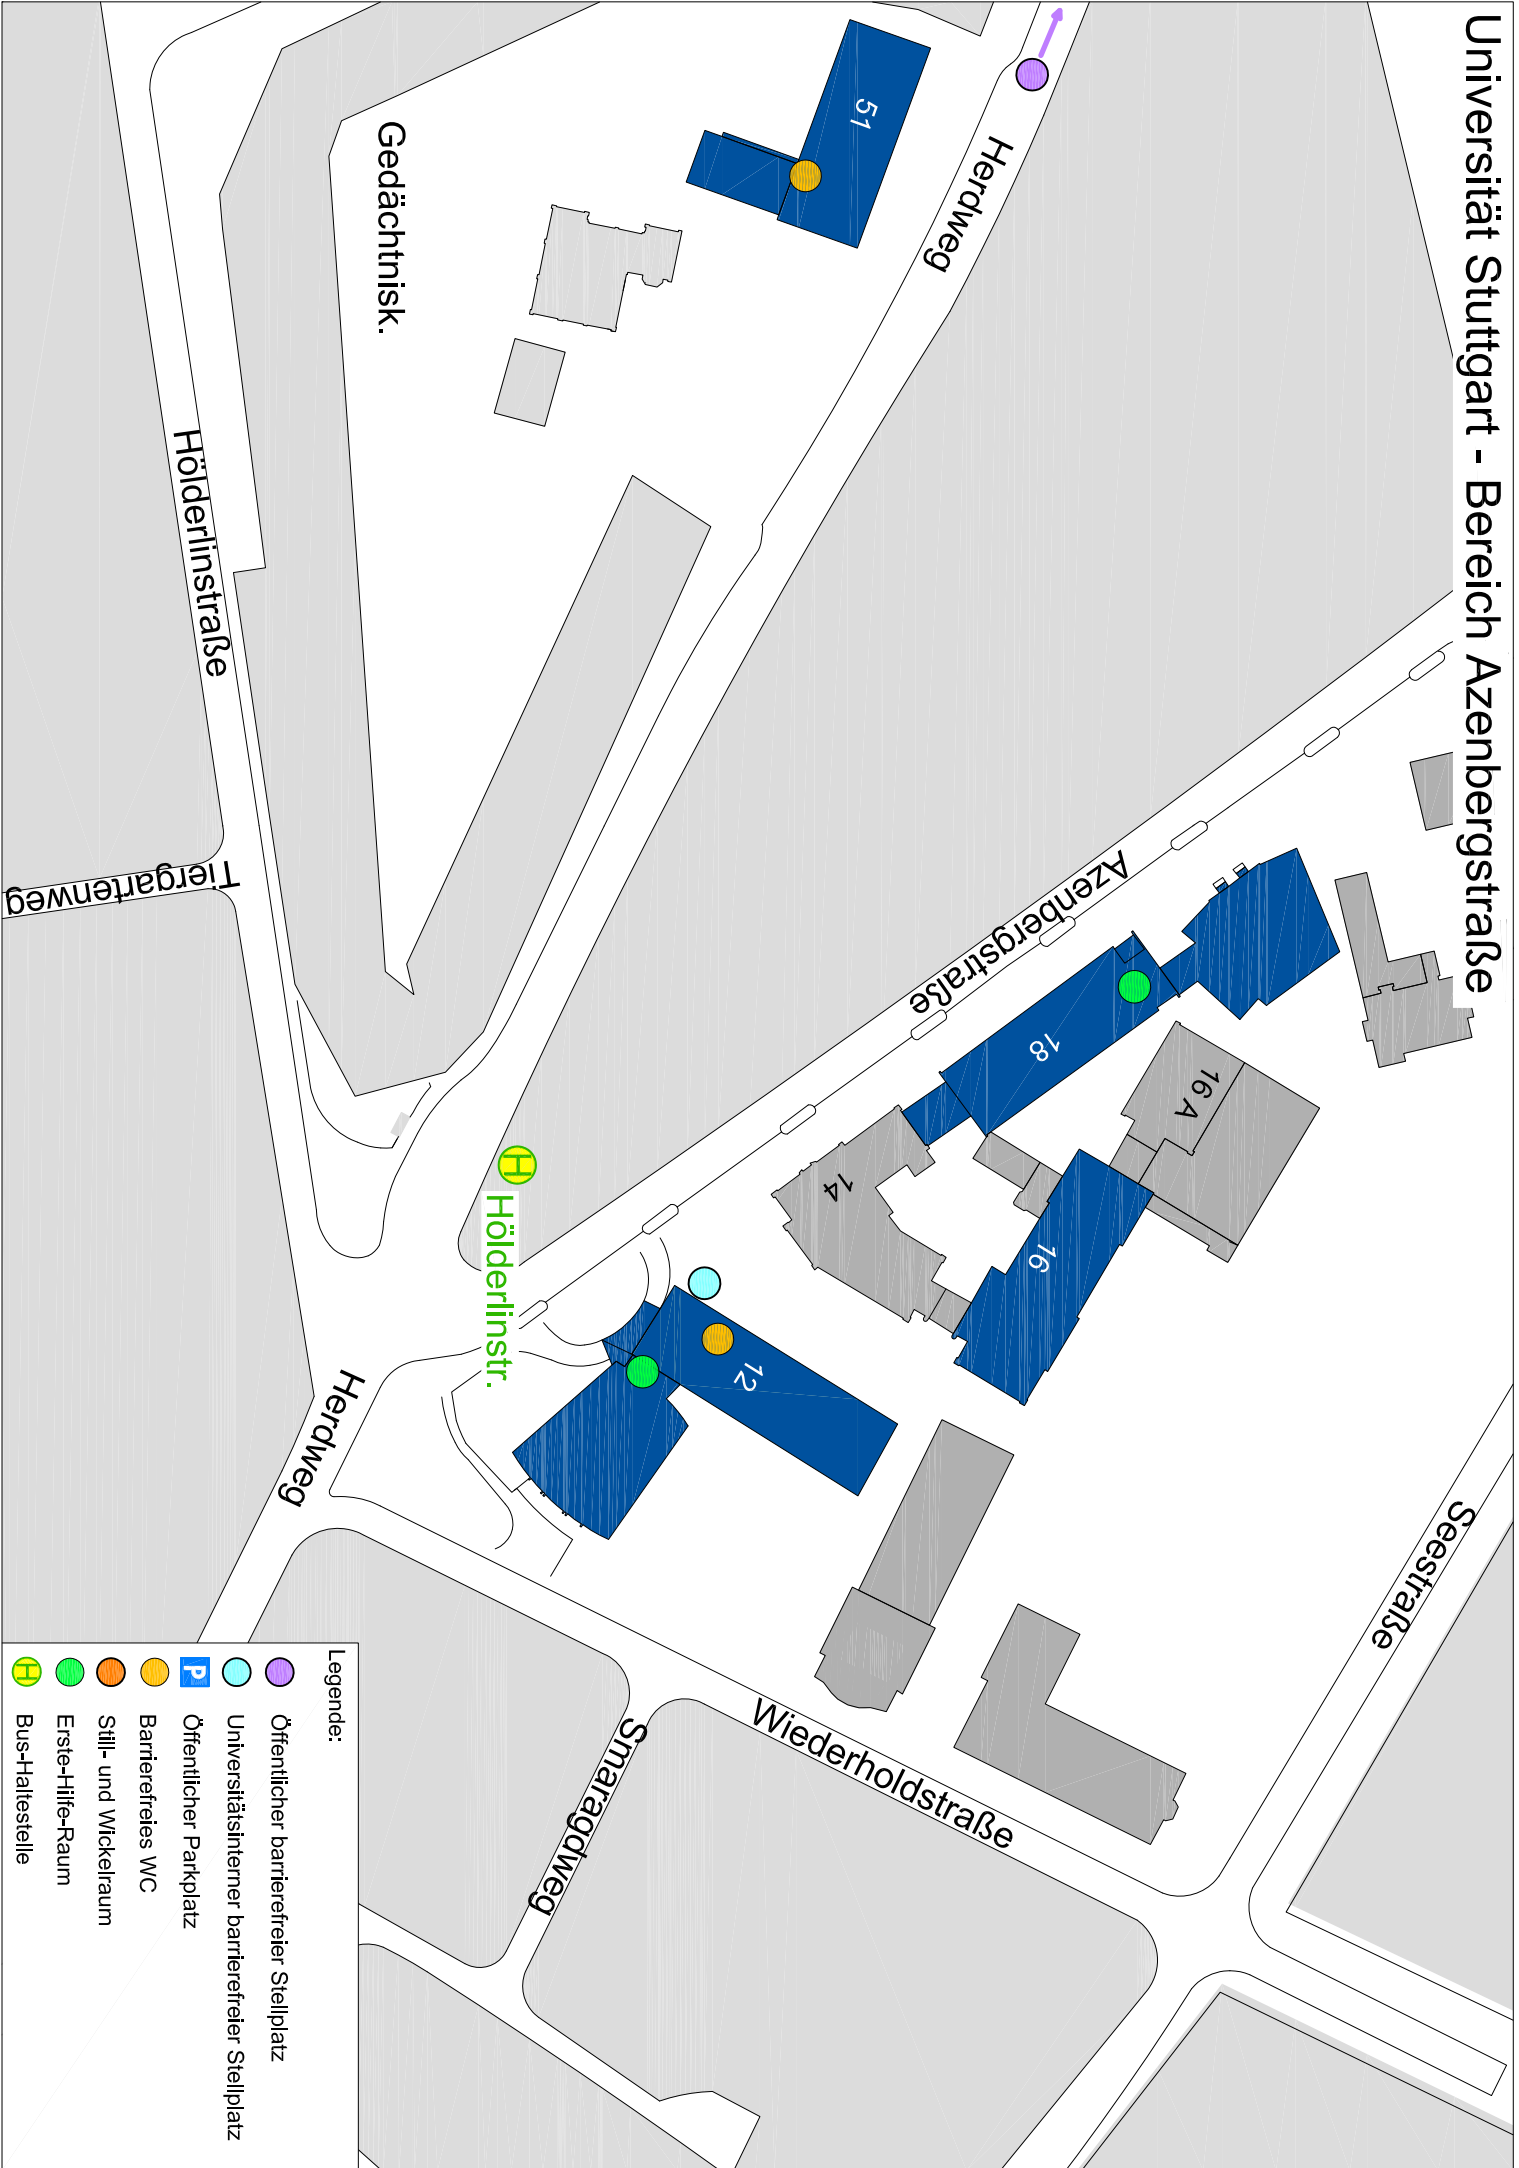

# Universität Stuttgart - Bereich Azenbergstraße

## Legende:

- Öffentlicher barrierefreier Stellplatz
- Universitätsinterner barrierefreier Stellplatz
- Öffentlicher Parkplatz
- Barrierefreies WC
- Still- und Wickelraum
- Erste-Hilfe-Raum
- Bus-Haltestelle