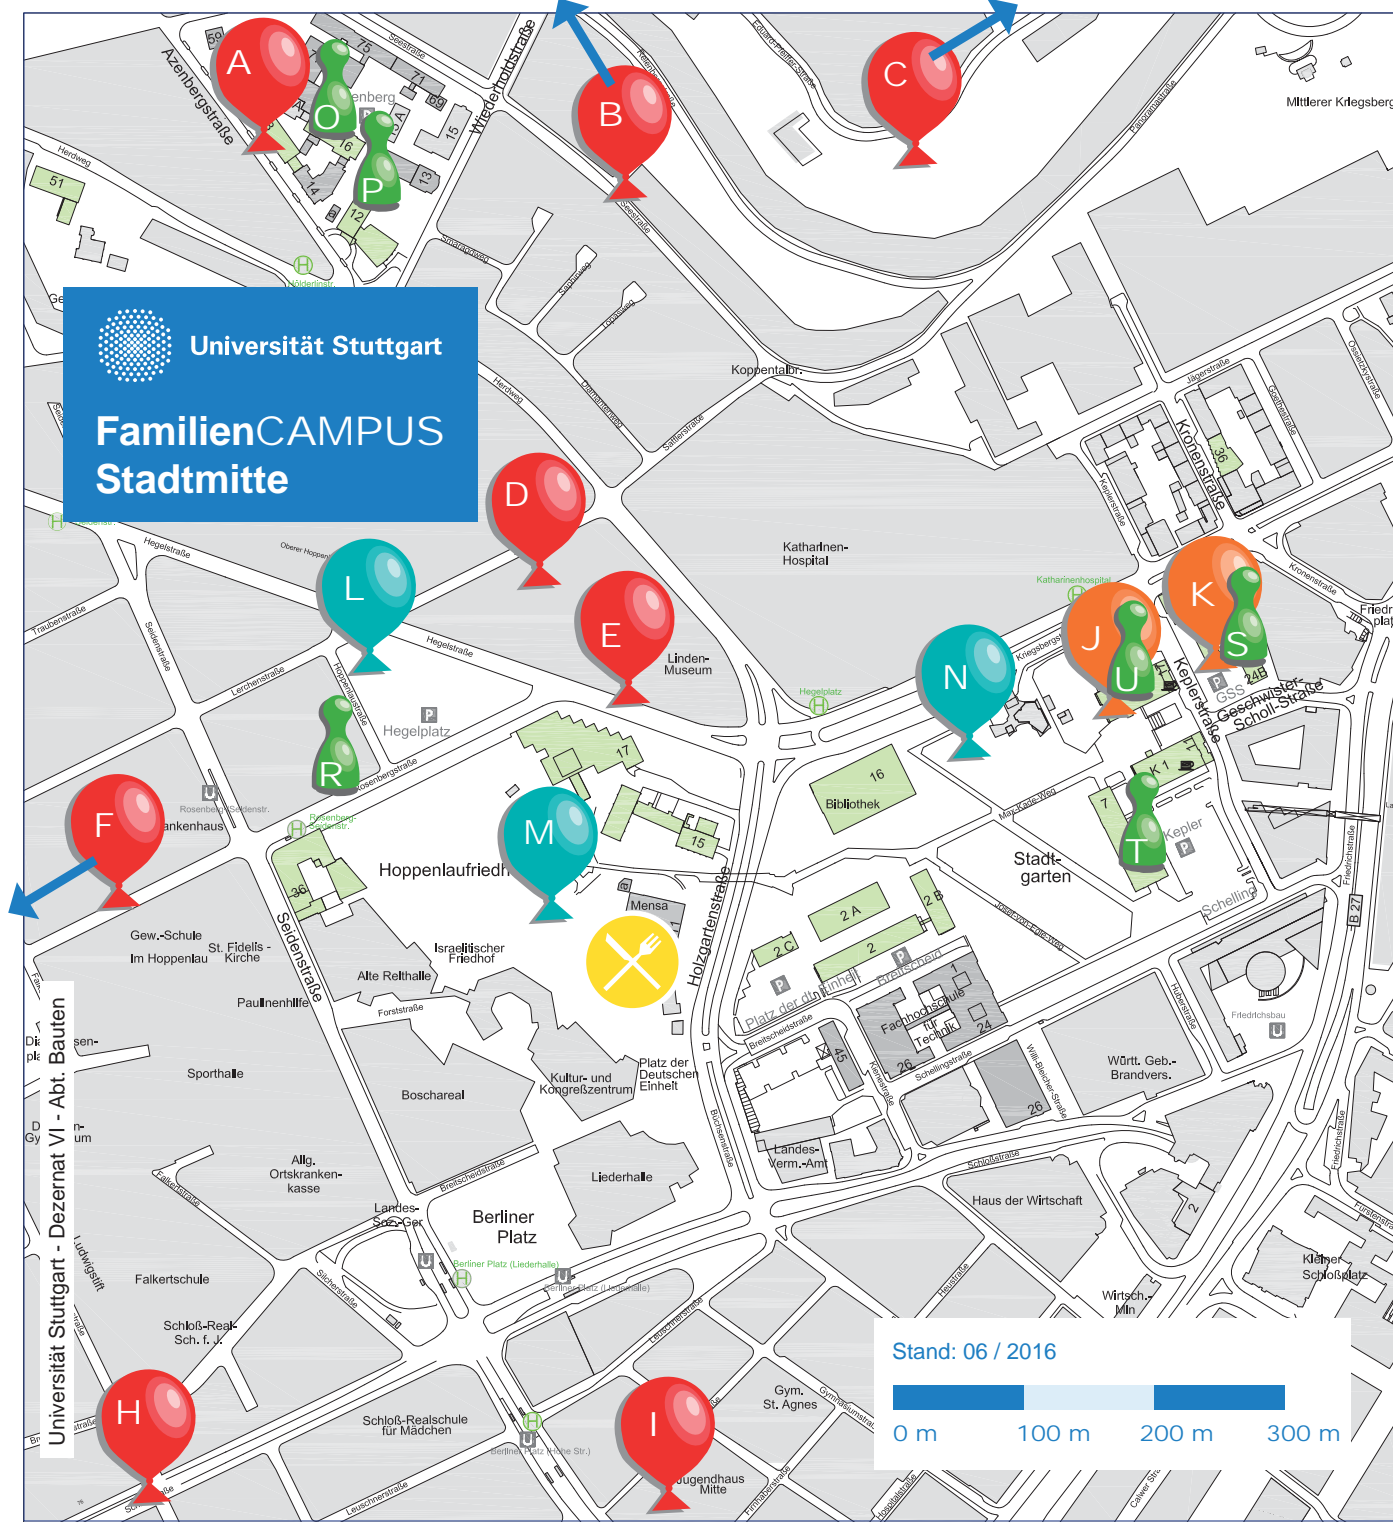

Universität Stuttgart
**FamilienCAMPUS
 Stadtmitte**

Kinderbetreuung / Childcare

- A * Kita Holterdipolter, Relenbergstr. 57
- B * Kita die Wilde 13, Am Weißenhof 1
- C **/*** Notfallbetreuung in der Kita Bülowkids, Heilbronner Str. 190
- D * Kita Villa Mio, Sattlerstr. 8
- E Kita Klinikum, Hegelstr.4
- F * Kita Stupsnasen, Rosenbergstr. 53 a
- H **/*** Kita Schloßkinder mit Notfallbetreuung, Schlosstr. 74-76
- I Schulkindbetreuung Joh.-Brenz-Schule, Hohe Straße 11

* Studierende bevorzugt / students preferred
 ** Belegplätze für Beschäftigte / childcare for university employees

Still- und Wickelräume /
 Nursing and Baby Changing Station

- J Keplerstr. 17 / KII, UG
- K Geschwister-Scholl-Str. 24c, 1. ZG

Spielflächen / Playgrounds

- L Ecke Hoppenlau- / Lerchenstr.
- M Hoppenlau-Friedhof
- N Stadgarten

Servicestellen Beratung /
 Information and Advice

- O Gleichstellungsbeauftragte, Azenbergstr. 16
- P Service Uni & Familie, Azenbergstr. 12
- R Studierendenwerk Stuttgart, Rosenbergstr. 18
- S Beauftragte für Chancengleichheit / Dual Career Service / Studienberatung, Geschw.-Scholl-Str. 24
- T Dezernat Personal, Keplerstr. 7
- U Stuvus, Keplerstr. 17

Mensa-Kids-Essen / Canteen Child Meal

Stand: 06 / 2016

Universität Stuttgart - Dezernat VI - Abt. Bauten