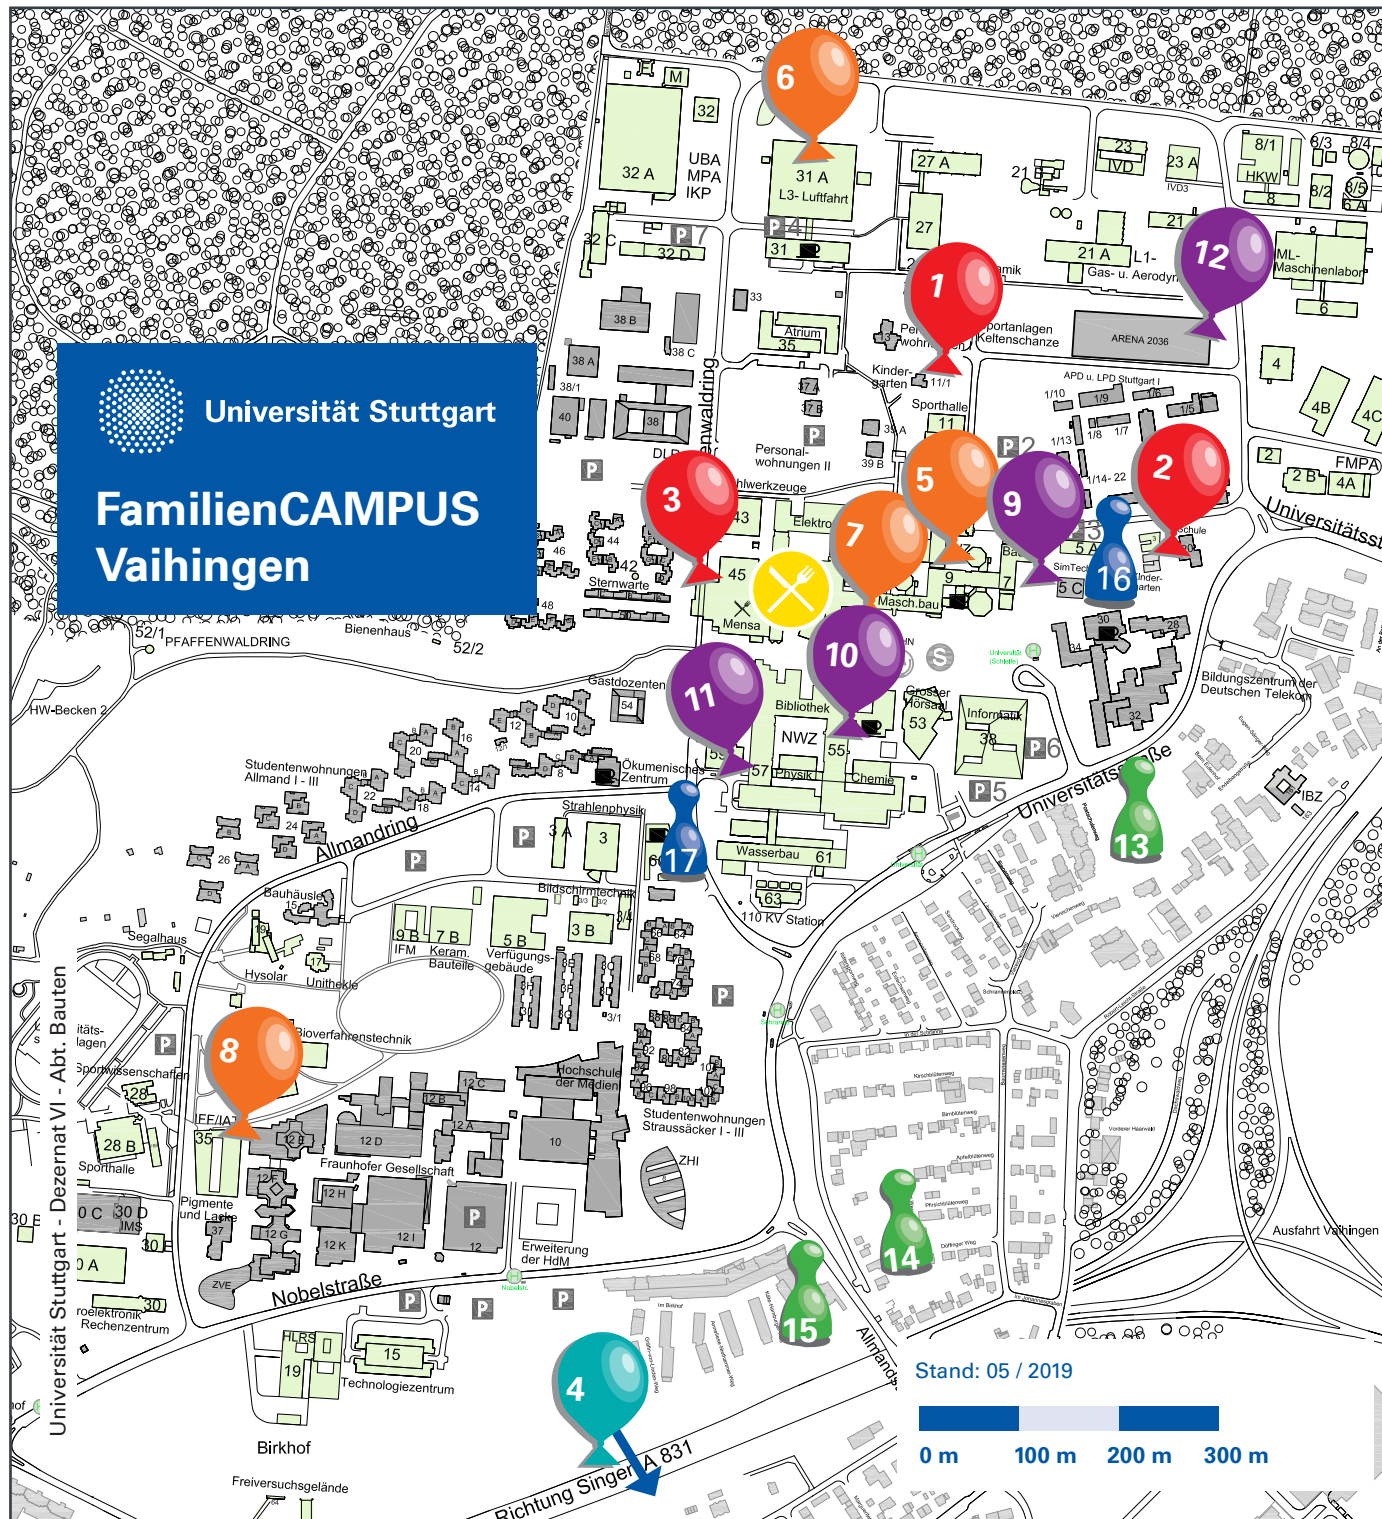

Universität Stuttgart
FamilienCAMPUS
Vaihingen

Kinderbetreuung / Childcare

- 1 * Kinderhaus Uni-Kids, Pfaffenwaldring 11a
 - 2 */** Kinderhaus Pfaffenwald, Pfaffenwaldring 3
 - 3 Krabbelgruppe Uniflitzer, Pfaffenwaldring 45
- * Studierende bevorzugt / students preferred
** Belegplätze für Beschäftigte / childcare for university employees

Notfallbetreuung / Emergency Childcare

- 4 Kita Himpelchen & Pimpelchen, Katzenbachstr. 80

Still- und Wickelräume / Nursing and Baby Changing Rooms

- 5 Pfaffenwaldring 9, EG (W)
 - 6 Pfaffenwaldring 31, EG (W)
 - 7 Pfaffenwaldring 47, UG (W)
 - 8 Allmandring 35, 2.OG (S/W)
- Stillraum (S) / Wickelraum (W)
Nursing Room (S) / Baby Changing Room (W)

Spielflächen / Playgrounds

- 13 Endelbangstraße
- 14 Döffinger Weg
- 15 Im Birkhof

Servicestellen Beratung / Information and Advice

- 16 Haus der Studierenden, Pfaffenwaldring 5c: Studienberatung, 1.OG, stuvus, 4.OG
- 17 Dezernat Internationales, Pfaffenwaldring 60

Mensa-Kids-Essen / Canteen Child Meal