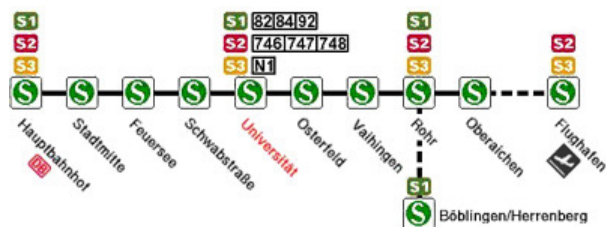

Adresse

Universität Stuttgart

Biologisches Institut (9.Stock)
Pfaffenwaldring 57
D-70569 Stuttgart

So finden Sie vom Stuttgarter Hauptbahnhof zum Biologischen Institut der Universität Stuttgart:

Das Biologische Institut liegt auf dem Universitätscampus in Stuttgart-Vaihingen außerhalb des eigentlichen Stadtzentrums von Stuttgart. Über die S-Bahn ist es problemlos und innerhalb weniger Minuten direkt (Haltestelle Universität) erreichbar. Das Institut ist im Gebäude Pfaffenwaldring 57 untergebracht (zusammen mit Physik und Mathematik). Im Hauptbahnhof der Ausschilderung (großes S) folgen - S-Bahn-Bahnsteige (tief). Auf Gleis 101 verkehren die S-Bahnen der

Linie 1 Herrenberg Linie 2 Flughafen Linie 3 Vaihingen / Flughafen / Filderstadt

zur Universität. Die reine Fahrzeit beträgt 10 Minuten!

Bitte Fahrkarte für 2 Zonen am Automat lösen. An der Haltestelle Universität nehmen Sie bitte den Ausgang am Ende des Zuges und gehen zwei (drei) Treppen nach oben. Sie sehen dann links die Universitätsbibliothek und rechts einen Hörsaalkomplex (Elektrotechnik; Pfaffenwaldring 47). Zwischen diesen beiden Gebäuden gehen Sie hindurch und orientieren sich etwas links; lassen die Filiale der Landesbank Baden-Württemberg links liegen, unterqueren ein Gebäude und biegen nach links ab und gehen dann bis an eine blaue Tür (Pfaffenwaldring 57). Nicht die Treppe runter zur Straße oder über die Fußgängerbrücke gehen!

Anfahrt mit der Bahn

Vom Hauptbahnhof Stuttgart fahren Sie mit der S-Bahn (S1, S2 oder S3) bis zur Haltestelle Universität. Vom Flughafen gelangen Sie ebenfalls mit der S-Bahn (S2 oder S3) zur Universität. Dort gehen Sie zum Ausgang Universitätszentrum.